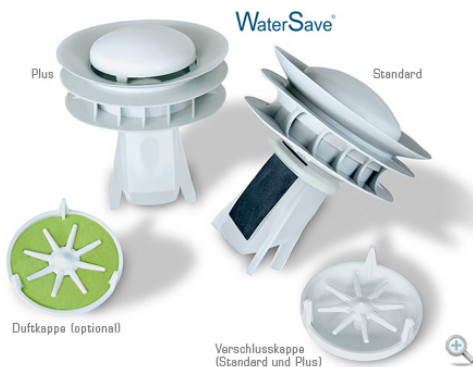

Urinal Typ 7000

aus hochwertiger Sanitärkeramik

Aus hochwertiger Sanitär-Keramik. Durch die spezielle Beschichtung wird ein hoher Perleffekt erzielt. Die Beschaffenheit gewährleistet einfachste Reinigung und Handhabung. Der Urinal-Typ 7000 ist das Kraftpaket von Urinowa. Die einteilige Formgebung mit der erhöhten Rückwand ist rückspritz-optimiert und schützt Fliesen und Fugen vor Verunreinigungen. Es eignet sich insbesondere für Sanitärräume mit sehr hohem Benutzeraufkommen.

Anschluss an vorhandene wandbündige Steckmuffe DN 50 mit Lippendichtung.

H x B x T: 780 x 395 x 310 mm
Schnabelhöhe: 650/700 mm
Wandanschlusshöhe: 425/475 mm
Gewicht: ca. 20 Kg

Die Vorteile von WaterSave®:

- Geprüfte Geruchsdichtigkeit
- Hygienisch
- Überdrucksicher
- Hohe Ablaufgeschwindigkeit
- Keine Sperrflüssigkeit
- Keine Chemie
- Kein Strom
- Einfaches Handling
- Wirtschaftlich

- speziell abgestimmt für alle wasserlosen Urinale
- Mischverhältnis 1:20
- Optimiert die Lebensdauer der wasserlosen Urinale